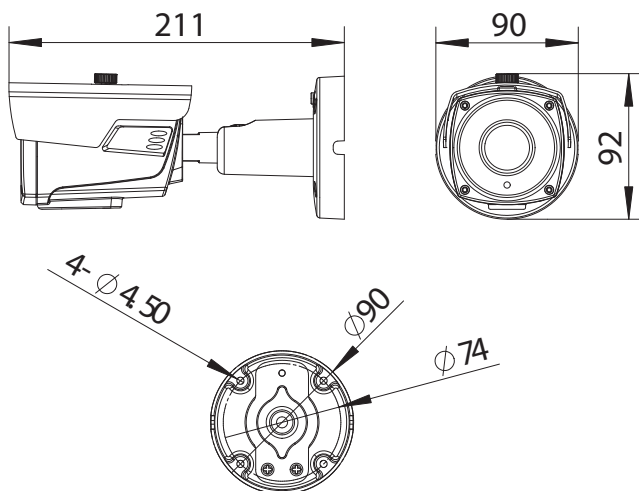

Размеры

Примечания

Блок питания должен соответствовать требованиям: выходное напряжение, ток, полярности и рабочая температура. При использовании камеры в условиях грозы обратите внимание на наличие громоотвода или отключите разъем питания. Избегайте использования устройств при слишком высоких или слишком низких температурах. Не устанавливайте камеру вблизи радиаторов и обогревателей. Не направляйте объектив камеры на солнце или яркие объекты. Это может повредить матрицу.

Проблемы и решения

Отсутствует изображение после подключения питания.

- Неверное напряжение питания, проверьте питание и правильность подключения.
- Проверьте правильность подключения кабеля.

Изображение с рябью помех.

- Возможно вызвано питанием переменным током, необходимо установить стабилизатор.
- Проверьте монитор и используйте периферийное оборудование.

Непрерывное изменение цвета фона изображения.

- Может быть вызвано электромагнитным полем люминесцентной лампы - это специфическое свойство аналоговых камер систем видеонаблюдения.
- Для улучшения изображения сократите количество люминесцентных ламп и увеличьте расстояние между камерой и люминесцентной лампой.

Срок службы данного изделия составляет 2 года.