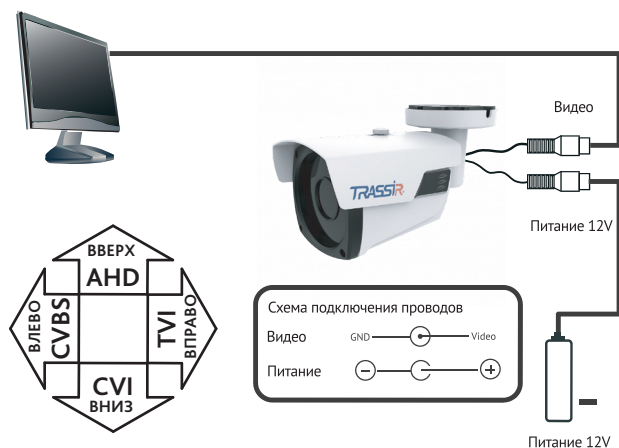

Ключевые особенности

- Разрешение 2Мп
- Механический ИК-фильтр
- Четыре режима работы: TVI / AHD / CVI / CVBS
- ИК-подсветка до 40 метров
- Широкий динамический диапазон (D-WDR)
- OSD-меню: управление с помощью джойстика или в интерфейсе регистратора
- Питание 12В DC

Торговая марка TRASSIR принадлежит крупной международной компании DSSL - производителю систем видеонаблюдения. Продукция компании DSSL представлена в филиалах и дилерских центрах на всей территории РФ, странах СНГ и Европы. В каждом представительстве функционируют поддержка и консультации.

Сегодня TRASSIR - это бренд международного уровня, включающий в себя видеокamеры и оптику для аналоговых и цифровых систем видеонаблюдения, созданных на базе инновационных технологий Active.

В собственной научно-технической лаборатории специалисты отслеживают, анализируют технологические новинки рынка и применяют инновационные решения в своих продуктах. Принципиальной задачей разработчиков является осуществление совместимости с решающим большинством существующего оборудования для систем видеонаблюдения.

Подключение

Данная камера имеет три режима работы: TVI, AHD и CVI, а также режим аналогового видео стандарта CVBS с разрешением PAL 960H. По умолчанию камера работает в стандарте TVI. Для переключения в другие режимы удерживайте в течении 5 сек кнопку OSD-джойстика в соответствующем направлении.