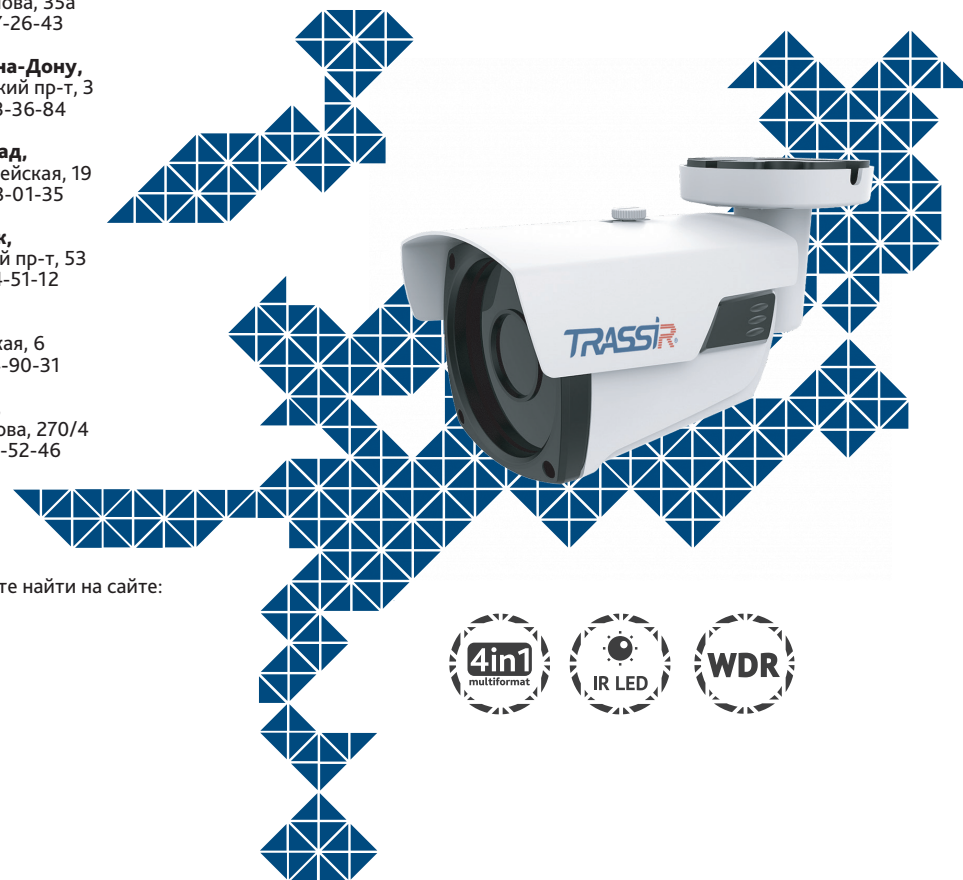

TR-H2B6

2МП уличная мультистандартная видеокамера с
вариофокальным объективом

TRASSIR®

Примечание:
Перед подключением камеры
прочитайте данное Руководство Пользователя!

Введение

Поздравляем вас с приобретением мультимедийной камеры TR-H2B6.